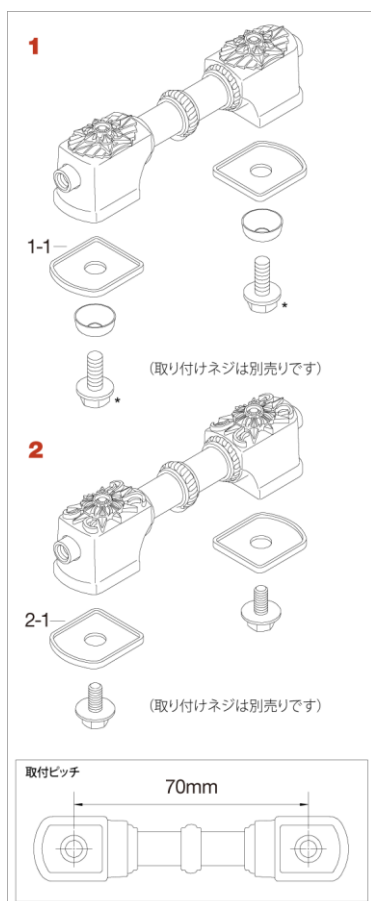

Lug for Warlord Collection

品番	品名	税込価格 (税抜価格)
MTL50	Warlord Collection メタルスネア用 (KSS146 & KBB146)	< 廃番 >
MTL60	Warlord Collection ウッドスネア用 (KGB146 & KGM146)	< 廃番 >

No.	品番	品名	税込価格 (税抜価格)
1	MK1L6B*	Warlord Collectionメタルスネア用ラグ	廃番/在庫無し
1-1	MKRP	ラバープレート (1個)	¥110 (¥100)
(別売)	MS412MSC	取り付けネジ (M4×12mm、ブラック、ローゼット付)	¥33 (¥30)

No.	品番	品名	税込価格 (税抜価格)
2	MK2L6A*	Warlord Collectionウッドスネア用ラグ	廃番/在庫無し
2-1	MKRP	ラバープレート (1個)	¥110 (¥100)
(別売)	MS416HSB	取り付けネジ (M4×16mm、ブラック) KGB146 (ブ ピンガ) 用	¥22 (¥20)
(別売)	MS418HSBW	取り付けネジ (M4×18mm、ブラック、ワッシャー付) KGM146 (メイプル) 用	¥22 (¥20)

*Warlord Collection ラグ(MK1L6B、MK2L6A)には、ラバープレートが付属しています。
(取付ネジは付属しておりません)。