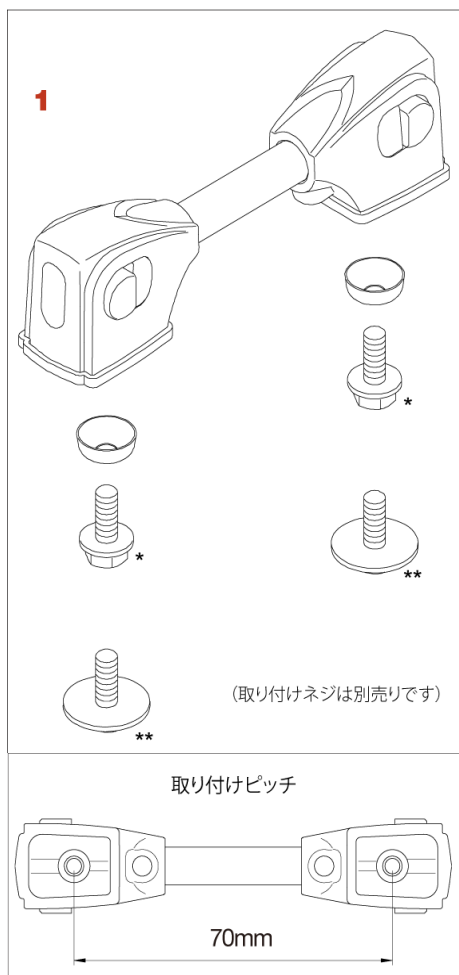

## Lug for STARPHONIC

品番	品名	税込価格 (税抜価格)
MTL960S	スターフォニック ラグ	¥2,200 (¥2,000)

No.	品番	品名	税込価格 (税抜価格)
<b>1</b>	MTL960S	スターフォニック ラグ (ラバープレート付)	¥2,200 (¥2,000)
*(別売)	MS414MSC	取付ネジ (M4x14mm ブラック、メタルスネア用、ローゼット付 1個)	¥33 (¥30)
** (別売)	MS414HSBN	取付ネジ (M4x14mm ウッドスネア用、1個)	¥77 (¥70)