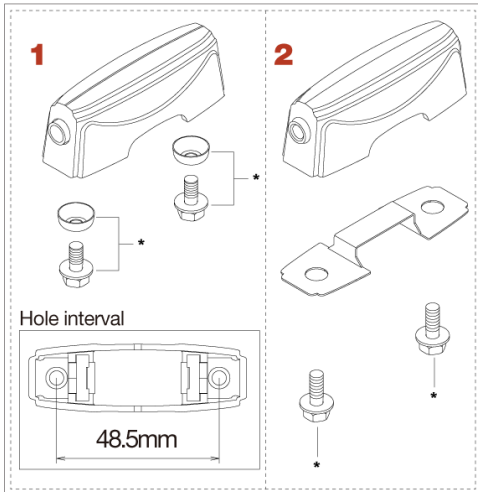

Lug for Imperialstar

品番	取付ピッチ
MSL60S/MSL60SBN	48.5mm

No.	品番	品名	税込価格 (税抜価格)
1	MSL60S	インペリアルスタースネアドラム用ラグ	¥550 (¥500)
* (別売)	MS414HSB	取付ネジ(M4 x 14mm、ローゼット付)、ウッズネア用	¥22 (¥20)
* (別売)	MS410MSC	取付ネジ(M4 x 10mm、ローゼット付)、メタルスネア用	¥33 (¥30)

No.	品番	品名	税込価格 (税抜価格)
1	MSL60SBN	インペリアルスタースネアドラム用ラグ	¥880 (¥800)
* (別売)	MS414HSB	取付ネジ(M4 x 14mm、ローゼット付)、ウッズネア用	¥22 (¥20)
* (別売)	MS410MSC	取付ネジ(M4 x 10mm、ローゼット付)、メタルスネア用	¥33 (¥30)