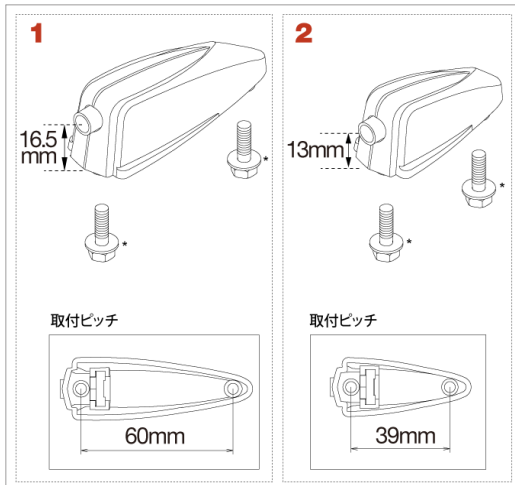

Lug for Imperialstar

品番	取付ピッチ
MSL60B/MSL60BBN	60mm
MSL60T/MSL60TBN	39mm

No.	品番	品名	税込価格 (税抜価格)
1	MSL60B	インベリアルスター バスドラム用ラグ	¥605 (¥550)
*(別売)	MS414HSB	取付ネジ(M4 x 14mm)、MSL60B用	¥22 (¥20)
2	MSL60T	インベリアルスター タムタム・フロアタム、スティールミニティンパレス用ラグ	¥550 (¥500)
*(別売)	MS414HSB	取り付けネジ(M4 x 14mm)、インベリアルスター タムタム・フロアタム用	¥22 (¥20)
*(別売)	MS410MSC	取り付けネジ(M4 x 10mm)、ローゼット付、スティールミニティンパレス用	¥33 (¥30)

No.	品番	品名	税込価格 (税抜価格)
1	MSL60BBN	インベリアルスター バスドラム用ラグ	¥770 (¥700)
*(別売)	MS414HSB	取付ネジ(M4 x 14mm)、MSL60B用	¥22 (¥20)
2	MSL60TBN	インベリアルスター タムタム・フロアタム、スティールミニティンパレス用ラグ	¥770 (¥700)
*(別売)	MS414HSB	取り付けネジ(M4 x 14mm)、インベリアルスター タムタム・フロアタム用	¥22 (¥20)
*(別売)	MS410MSC	取り付けネジ(M4 x 10mm)、ローゼット付、スティールミニティンパレス用	¥33 (¥30)