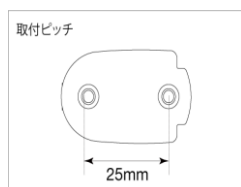

Maple Concert Tom

2019年5月生産~

品番	品名
CMT0806F	コンサートタム 8"x6"
CMT1016F	コンサートタム 10"x6"
CMT1008F	コンサートタム 10"x8"
CMT1206F	コンサートタム 12"x6"
CMT1208F	コンサートタム 12"x8"
CMT1210F	コンサートタム 12"x10"
CMT1410F	コンサートタム 14"x10"
CMT1412F	コンサートタム 14"x12"
CMT1612F	コンサートタム 16"x12"
CMT1614F	コンサートタム 16"x14"
CMT1616F	コンサートタム 16"x16"