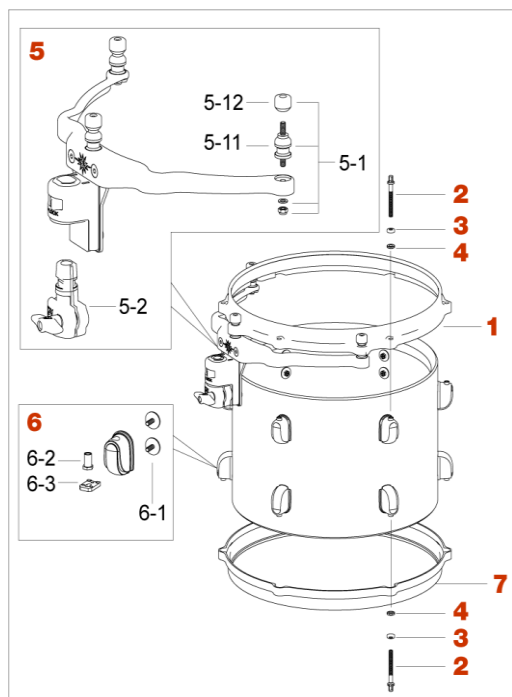

Maple Concert Tom

2019年5月生産~

品番	品名
CMT0806F	コンサートタム 8"x6"
CMT1016F	コンサートタム 10"x6"
CMT1008F	コンサートタム 10"x8"
CMT1206F	コンサートタム 12"x6"
CMT1208F	コンサートタム 12"x8"
CMT1210F	コンサートタム 12"x10"
CMT1410F	コンサートタム 14"x10"
CMT1412F	コンサートタム 14"x12"
CMT1612F	コンサートタム 16"x12"
CMT1614F	コンサートタム 16"x14"
CMT1616F	コンサートタム 16"x16"

No.	品番	品名	税込価格 (税抜価格)
1	MDH8-4F	ダイキャスト・フープ8" (4ホール、バターサイド)	¥4,180 (¥3,800)
	MDH10-6F	ダイキャスト・フープ10" (6ホール、バターサイド)	¥5,390 (¥4,900)
	MDH12-6F	ダイキャスト・フープ12" (6ホール、バターサイド)	¥6,050 (¥5,500)
	MDH14-8F	ダイキャスト・フープ14" (8ホール、バターサイド)	¥7,700 (¥7,000)
	MDH16-8F	ダイキャスト・フープ16" (8ホール、バターサイド)	¥8,800 (¥8,000)
2	MS648SHP	テンションボルト (M6x48mm) & メタルワッシャー (2セット)	¥440 (¥400)
3	SRW620P	ホールタイト・ワッシャー (20個セット)	¥1,980 (¥1,800)
4	PW620	プラスチック・ワッシャー (20個セット)	¥660 (¥600)
5	MQM8	スターキャスト・マウンティングシステム8" (フープ無し)	¥10,230 (¥9,300)
	MQM10	スターキャスト・マウンティングシステム10" (フープ無し)	¥11,440 (¥10,400)
	MQM12	スターキャスト・マウンティングシステム12" (フープ無し)	¥12,100 (¥11,000)
	MQM14	スターキャスト・マウンティングシステム14" (フープ無し)	¥13,200 (¥12,000)
	MQM16	スターキャスト・マウンティングシステム16" (フープ無し)	¥13,200 (¥12,000)
5-1	MCM-50FS	ラバーボルト&ナットセット (8" & 10"用)	¥440 (¥400)
	MCM-60FS	ラバーボルト&ナットセット (12" & 13"用)	¥440 (¥400)
	MCM-80FS	ラバーボルト&ナットセット (14" & 16"用)	¥440 (¥400)
5-11	MCM-RB50	ラバーボルトのみ (8" & 10"用)	¥330 (¥300)
	MCM-RB60	ラバーボルトのみ (12" & 13"用)	¥330 (¥300)
	MCM-RB80	ラバーボルトのみ (14" & 16"用)	¥330 (¥300)
5-12	MCM-RNT	ラバーナットのみ	¥275 (¥250)
5-2	MTB90A2	メモリーロック	¥2,750 (¥2,500)
*6	MSL-SCT	タムタム用ラグ	¥660 (¥600)
6-1	MS410HSBN	取付ネジM4x10mm (シルバー1個)	¥77 (¥70)
6-2	6374	ラグナット	¥110 (¥100)
6-3	6375	ラグナット・ストッパー	¥55 (¥50)
7	MDH8-4	ダイキャスト・フープ8" (4ホール、ボトムサイド)	¥4,180 (¥3,800)
	MDH10-6	ダイキャスト・フープ10" (6ホール、ボトムサイド)	¥5,390 (¥4,900)
	MDH12-6	ダイキャスト・フープ12" (6ホール、ボトムサイド)	¥6,050 (¥5,500)
	MDH14-8	ダイキャスト・フープ14" (8ホール、ボトムサイド)	¥7,700 (¥7,000)
	MDH16-8	ダイキャスト・フープ16" (8ホール、ボトムサイド)	¥8,800 (¥8,000)