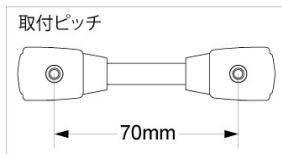

# STARPHONIC Maple Bravura Concert Snare Drum CMP146MF

2019年5月生産~

No.	品番	品名	税込価格 (税抜価格)
1	MGH14U	ストレート・グループド・フープ 14"打面用	¥4,950 (¥4,500)
2	MCH90SRC	クローフック&テンションボルト(1セット)	¥880 (¥800)
2-3	MOR620	ラバーストッパー(20個セット)	¥770 (¥700)
3	MTL960S	スターフォニックラグ(ラバープレート付) ※取付ネジ別売	¥2,200 (¥2,000)
4	MLS50AD	リニアドライブ・ストレイナー(スペーサー付)スターフォニック・ブラヴーラ用	¥5,500 (¥5,000)
5	MLS50BD	リニアドライブ・バット(スペーサー付)スターフォニック・ブラヴーラ用	¥3,850 (¥3,500)
6	MGH14US	ストレート・グループド・フープ 14"スネアサイド用	¥4,950 (¥4,500)
*7	MCH90TBS	クローフック、テンションボルト&メタルスリーブ1セット	¥1,320 (¥1,200)
8	MSF14A	マルチスネアフレーム一式 ※スネアワイヤー無し	¥12,100 (¥11,000)
9	SPCM120PBK	ストレイナー用スナッピーコード(2本/1ペア)	¥440 (¥400)
10	SPCM115PG	バット用スナッピーコード(2本/1ペア)	¥440 (¥400)
11	MS6NW14M	ニッケルラウンドワウンド・ギター弦(6本/全面当たり)	¥3,300 (¥3,000)
11	MS6NCS14M	ブラックナイロンコーテッド・ステンレススティール・ストレートワイヤー(6本/全面当たり)	¥3,300 (¥3,000)
11	MS6C8C14M	ハイカーボン・スティールコイル・スナッピー(6本/全面当たり)	¥3,300 (¥3,000)

\*MCH90TBS テンションボルト、クローフック&メタルスリーブセットは、マルチスネアフレームの隣4か所  
のみに使用されています。