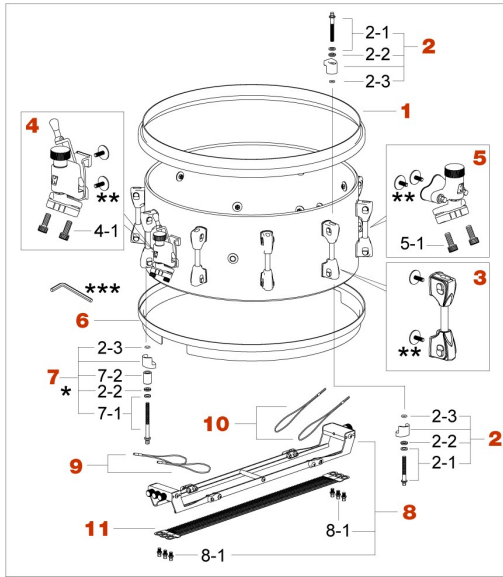

# STARPHONIC Maple Bravura Concert Snare Drum CMP146MF

2019年5月生産~

No.	品番	品名	税込価格 (税抜価格)
1	MGH14U	ストレート・グループド・フープ 14"打面用	¥4,950 (¥4,500)
2	MCH90SRC	クローフック&テンションボルト(1セット)	¥880 (¥800)
2-3	MOR620	ラバーストッパー(20個セット)	¥770 (¥700)
3	MTL960S	スターフォニックラグ(ラバープレート付) ※取付ネジ別売	¥2,200 (¥2,000)
4	MLS50AD	リニアドライブ・ストレイナー(スペーサー付)スターフォニック・ブラヴーラ用	¥5,500 (¥5,000)
5	MLS50BD	リニアドライブ・バット(スペーサー付)スターフォニック・ブラヴーラ用	¥3,850 (¥3,500)
6	MGH14US	ストレート・グループド・フープ 14"スネアサイド用	¥4,950 (¥4,500)
*7	MCH90TBS	クローフック、テンションボルト&メタルスリーブ1セット	¥1,320 (¥1,200)
8	MSF14A	マルチスネアフレーム一式 ※スネアワイヤー無し	¥12,100 (¥11,000)
9	SPCM120PBK	ストレイナー用スナッピーコード(2本/1ペア)	¥440 (¥400)
10	SPCM115PG	バット用スナッピーコード(2本/1ペア)	¥440 (¥400)
11	MS6NW14M	ニッケルラウンドワウンド・ギター弦(6本/全面当たり)	¥3,300 (¥3,000)
11	MS6NCS14M	ブラックナイロンコーテッド・ステンレススティール・ストレートワイヤー(6本/全面当たり)	¥3,300 (¥3,000)
11	MS6C8C14M	ハイカーボン・スティールコイル・スナッピー(6本/全面当たり)	¥3,300 (¥3,000)

\*MCH90TBS テンションボルト、クローフック&メタルスリーブセットは、マルチスネアフレームの隣4か所  
のみに使用されています。